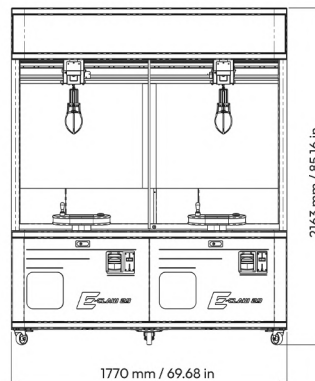

Peso:
430 kg / 950 lbs

Voltaje:
100-240V (50/60 Hz)

Potencia:
330W (nom) / 450W (max)

CONTACTA CON NUESTRO GRUPO

www.elaut-group.com

Bélgica
+32 3 780 94 80
sales@elaut-group.com

Estados Unidos
+1 732 494 4900
sales@elautusa.com