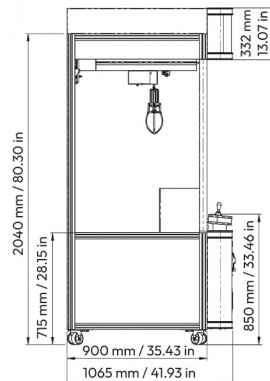

Peso:
430 kg / 950 lbs

Voltaje:
100-240V (50/60 Hz)

Potencia:
330W (nom) / 450W (max)

CONTACTA CON NUESTRO GRUPO

www.elaut-group.com

Bélgica
+32 3 780 94 80
sales@elaut-group.com

Estados Unidos
+1 732 494 4900
sales@elautusa.com