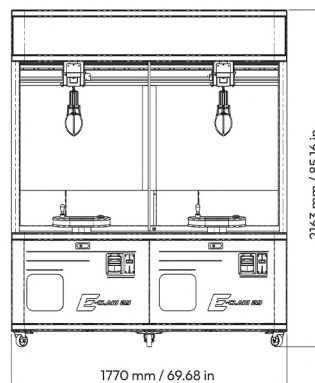

Poids:
430 kg / 950 lbs

Tension:
100-240V (50/60 Hz)

Puissant:
330W (nom) / 450W (max)

CONTACTEZ NOTRE GROUPE

www.elaut-group.com

Belgique
+32 3 780 94 80
sales@elaut-group.com

États-Unis
+1 732 494 4900
sales@elautusa.com