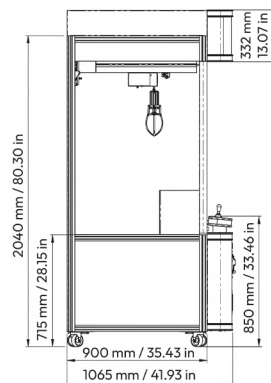

Poids:
430 kg / 950 lbs

Tension:
100-240V (50/60 Hz)

Puissant:
330W (nom) / 450W (max)

CONTACTEZ NOTRE GROUPE

www.elaut-group.com

Belgique
+32 3 780 94 80
sales@elaut-group.com

États-Unis
+1 732 494 4900
sales@elautusa.com